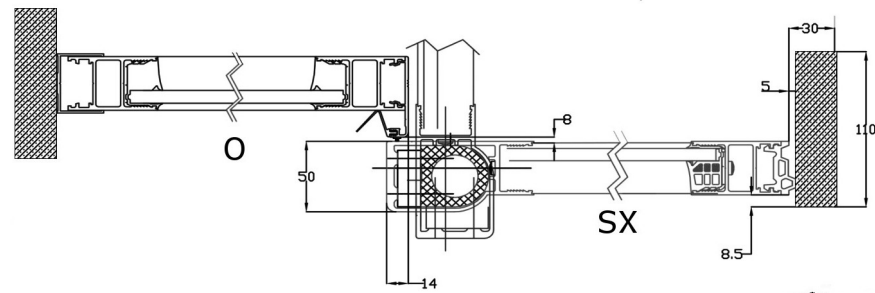

DIVA LC APS G38 S MONTAGE ENTRE MURS EXT APERTURA HACIA VS TAPA.

Puertas & Portones Automáticos, S.A. de C.V.

¡Nuestra pasión es la Solución!...

P =	
HP =	
LO = 2P + 70 =	
Chassis Coulissants	
HC = HP - 68 =	LC = P + 14 =
Chassis fixes	
HF = HP + 3 =	LF = P + ... =

- X CORREDIZA
- O FIJO
- P PARED
- S ANTIPANICO

DIVA LC 
APS G38 S ENTRE MURS EXT PE 7765

(229) 365-5662

portonesautomaticos@adsver.com.mx
portonesautomaticos@prodigy.net.mx