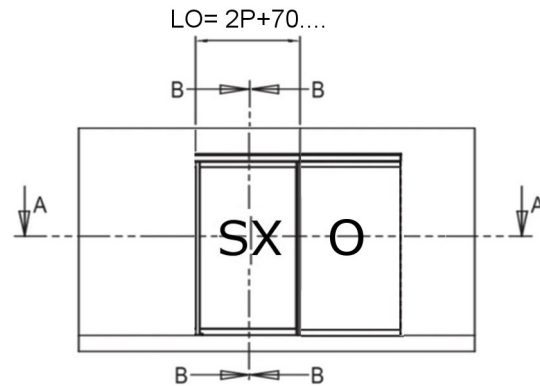

DIVA LC APS G38 S MONTAGE ENTRE MURS EXT APERTURA HACIA VS TAPA.

Puertas & Portones Automáticos, S.A. de C.V.

¡Nuestra pasión es la Solución!...

P =	
HP =	
LO = 2P + 70 =	
Chassis Coulissants	
HC = HP - 68 =	LC = P + 14 =
Chassis fixes	
HF = HP + 3 =	LF = P + ... =