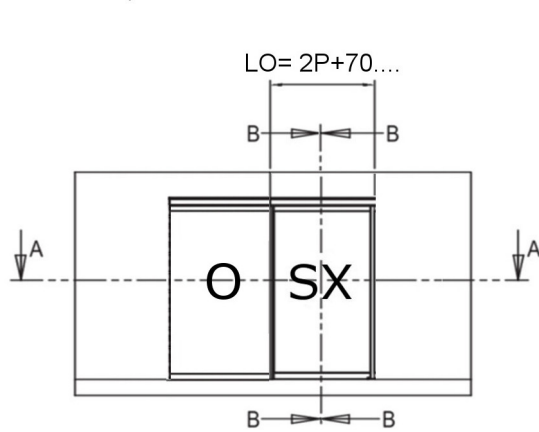

DIVA LC APS G38 S MONTAGE ENTRE MURS EXT APERTURA HACIA VS TAPA.

Puertas & Portones Automáticos, S.A. de C.V.

¡Nuestra pasión es la Solución!...

P =	
HP =	
LO = 2P + 70 =	
Chassis Coulissants	
HC = HP - 68 =	LC = P + 14 =
Chassis fixes	
HF = HP + 3 =	LF = P + ... =