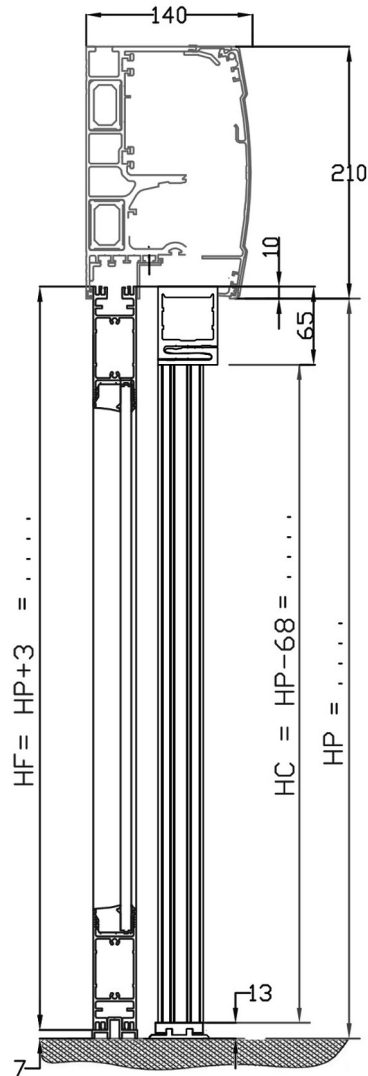

DIVA LC APS G38 S MONTAGE ENTRE MURS EXT APERTURA HACIA VS TAPA.

Puertas & Portones Automáticos, S.A. de C.V.

¡Nuestra pasión es la Solución!...

P =	
HP =	
LO = 2P + 70 =	
Chassis Coulissants	
HC = HP - 68 =	LC = P + 14 =
Chassis fixes	
HF = HP + 3 =	LF = P + ... =

- X CORREDIZA
- O FIJO
- P PARED
- S ANTIPANICO

DIVA LC 
APS G38 S ENTRE MURS EXT PE 7765

(229) 365-5662

portonesautomaticos@adsver.com.mx
portonesautomaticos@prodigy.net.mx