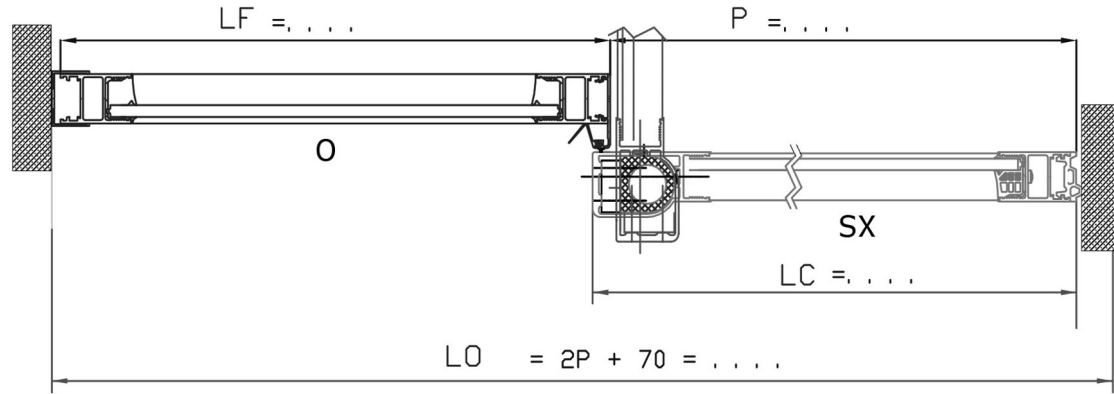

DIVA LC APS G38 S MONTAGE ENTRE MURS EXT APERTURA HACIA VS TAPA.

Puertas & Portones Automáticos, S.A. de C.V.

¡Nuestra pasión es la Solución!...

P =	
HP =	
LO = 2P + 70 =	
Chassis Coulissants	
HC = HP - 68 =	LC = P + 14 =
Chassis fixes	
HF = HP + 3 =	LF = P + ... =